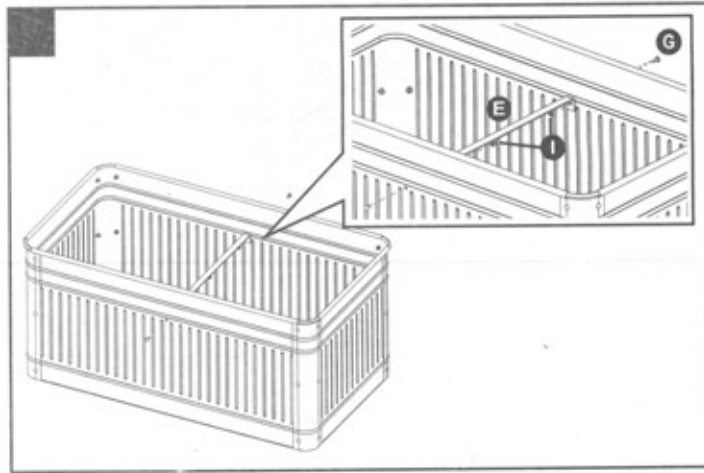

Questions, problems, missing parts? Before returning to your retailer, call our customer service department at 1-800-543-0031, or email customer.service@panaceaproducts.com, 9 a.m. - 5 p.m., EST, Monday - Friday.

Des questions, des problèmes, des pièces manquantes? Avant de retourner l'article au détaillant, appelez notre service à la clientèle au 1-800-543-0031, ou email customer.service@panaceaproducts.com, 9 h à 17 h, du lundi au vendredi.