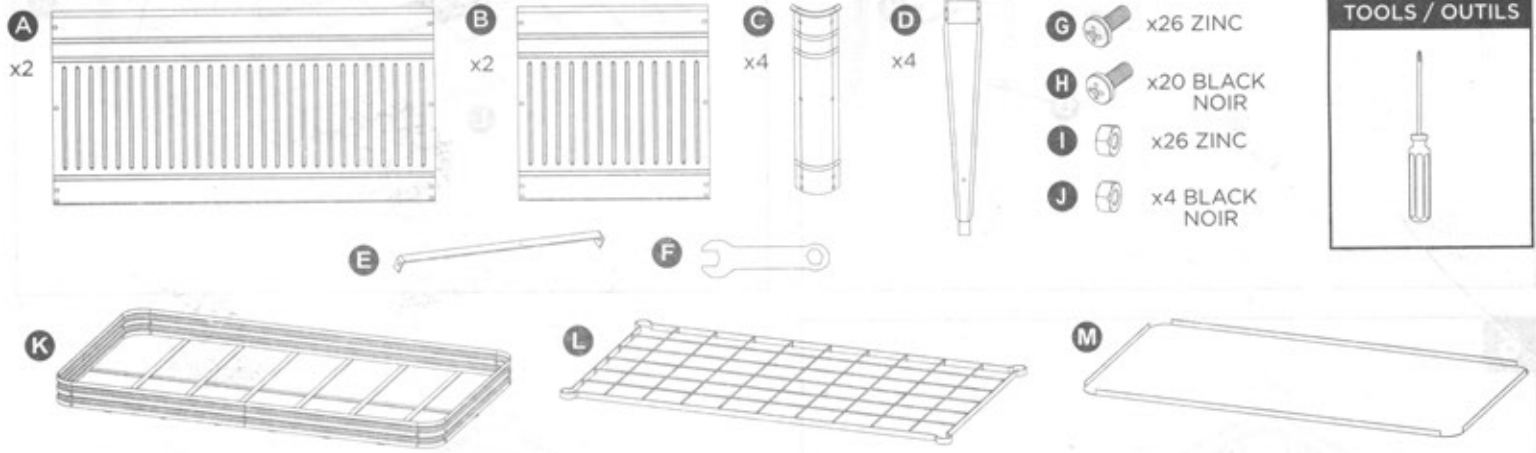

This good looking raised bed planter looks like a popular galvanized metal animal watering trough, but is constructed using flat embossed sheet metal panels that easily bolt together or disassembled to store flat for seasonal storage.

Includes pre-galvanized steel cross brace to prevent bowed sides.

Before filling with soil, line interior with plastic (add 2-3 slits in bottom for drainage) or landscape fabric (not included).

Cette magnifique jardinière durable ressemble aux abreuvoirs pour animaux, mais est fabriquée d'une feuille de métal embossée qui se fixe ou se sépare facilement pour être rangée à plat durant l'hiver.

Comprend renfort en croix prégalvanisés pour empêcher les côtés de plier.

Avant de remplir de terre, recouvrez l'intérieur de plastique (faites 2 à 3 fentes dans le bas pour le drainage) ou de la toile de paysagement (non incluse).

PACKAGE CONTENTS / CONTENU DE L'EMBALLAGE

TOOLS / OUTILS

ASSEMBLY INSTRUCTIONS / INSTRUCTIONS POUR L'ASSEMBLAG