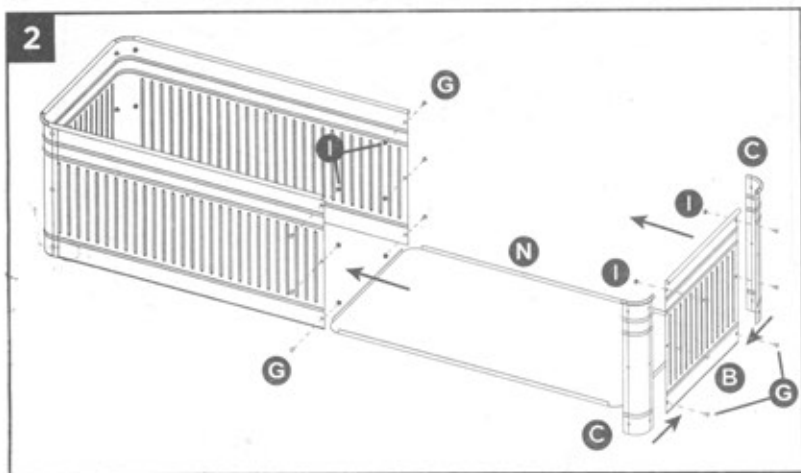

Questions, problems, missing parts? Before returning to your retailer, call our customer service department at 1-800-543-0031, or email customer.service@panaceaproducts.com, 9 a.m. - 5 p.m., EST, Monday - Friday.

Des questions, des problèmes, des pièces manquantes? Avant de retourner l'article au détaillant, appelez notre service à la clientèle au 1-800-543-0031, ou email customer.service@panaceaproducts.com, 9 h à 17 h, du lundi au vendredi.