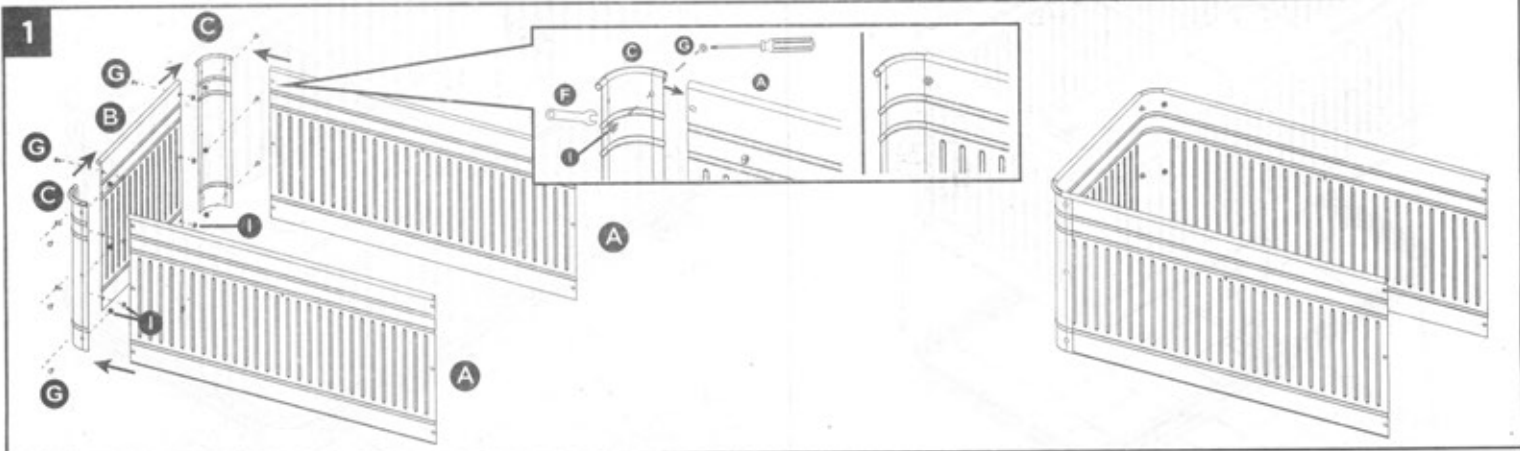

Questions, problems, missing parts? Before returning to your retailer, call our customer service department at 1-800-543-0031, or email customer.service@panaceaproducts.com, 9 a.m. - 5 p.m., EST, Monday - Friday.

Des questions, des problèmes, des pièces manquantes? Avant de retourner l'article au détaillant, appelez notre service à la clientèle au 1-800-543-0031, ou email customer.service@panaceaproducts.com, 9 h à 17 h, du lundi au vendredi.