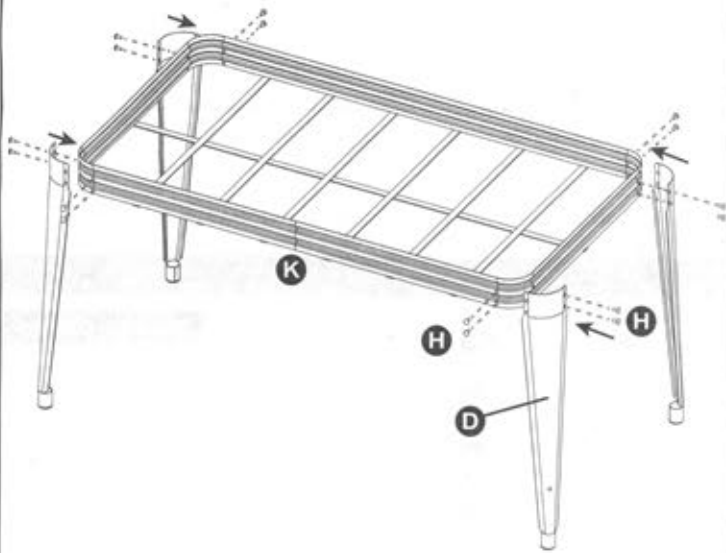

4

5

6

Questions, problems, missing parts? Before returning to your retailer, call our customer service department at 1-800-543-0031, or email customer.service@panaceaproducts.com, 9 a.m. - 5 p.m., EST, Monday - Friday.

Des questions, des problèmes, des pièces manquantes? Avant de retourner l'article au détaillant, appelez notre service à la clientèle au 1-800-543-0031, ou email customer.service@panaceaproducts.com, 9 h à 17 h, du lundi au vendredi.